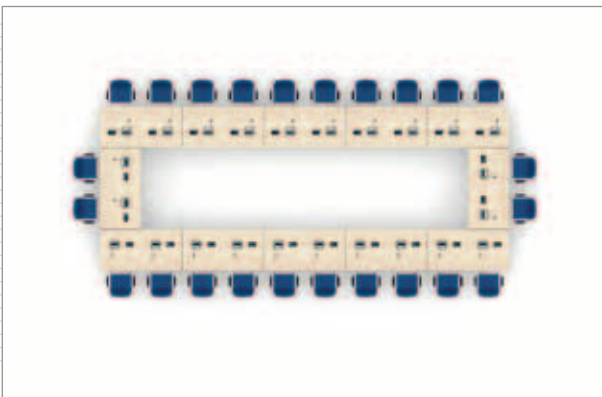

2. Konferenzen

In Kombination mit einem Konferenzsystem, das nicht über eine Voting-Funktion verfügt (z.B. MCS 20, MCS 50) oder wenn das Voting-System autark zum Konferenzsystem (z.B. MCS 20, MCS 50, MCS-Digital) arbeiten soll. Das Abstimmergebnis wird über die Votum Voting-Software angezeigt.