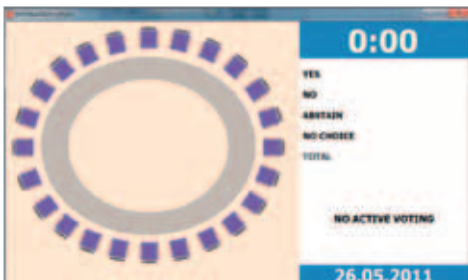

### VOTUM KV

vertikale Bauform,  
für Festeinbau in Tische  
oder Armlehnen

### VOTUM KU

horizontale Bauform,  
Tischgehäuse

## VOTUM VOTING-SOFTWARE

- Votum Konfigurations- und Abstimmsoftware für PC (Windows XP und Windows 7 kompatibel)
- Stand-alone Nutzung zur Einrichtung des Systems und für Abstimmungen
- Konfigurierbare synoptische Oberfläche zur visuellen Darstellung des Konferenzraums
- Visuelle Darstellung des Abstimmergebnisses, z.B. als Balken- oder Kuchendiagramm
- Separate Fenster darstellbar, mit denen die Ergebnisse z.B. mit Videoprojektoren gezeigt werden können