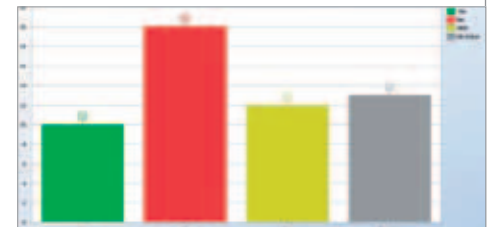

VOTUM VOTING-SOFTWARE

- Votum Konfigurations- und Abstimmsoftware für PC (Windows XP und Windows 7 kompatibel)
- Stand-alone Nutzung zur Einrichtung des Systems und für Abstimmungen
- Konfigurierbare synoptische Oberfläche zur visuellen Darstellung des Konferenzraums
- Visuelle Darstellung des Abstimmergebnisses, z.B. als Balken- oder Kuchendiagramm
- Separate Fenster darstellbar, mit denen die Ergebnisse z.B. mit Videoprojektoren gezeigt werden können