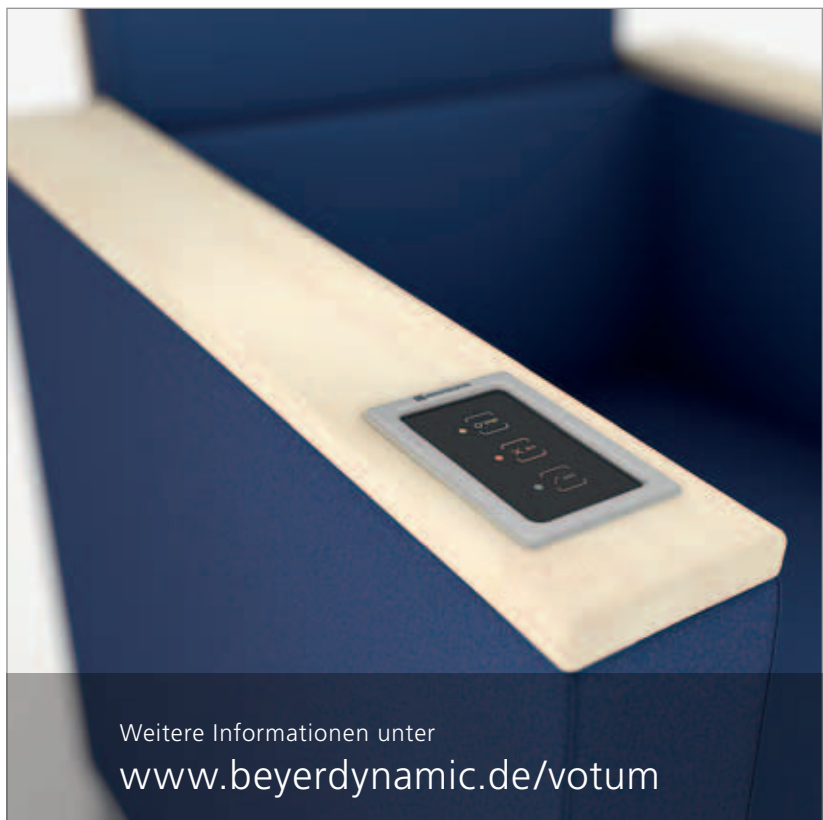

## NETZWERKBASIERTES VOTING-SYSTEM FÜR PARLAMENARISCHE ABSTIMMUNGEN

Votum ist ein kostengünstiges, zuverlässiges Abstimmungssystem für parlamentarische Abstimmungen (Ja – Nein – Enthaltung). Es kann sowohl im stand-alone Betrieb als auch parallel zu Konferenzsystemen wie MCS 20 oder MCS 50 verwendet werden. In Kombination mit dem Konferenzsystem MCS-Digital kann es die Zahl der Delegierten erhöhen, die neben den Konferenzteilnehmern, stimmberechtigt sind.

Die Abstimmgeräte werden über Standard-PoE-Netzwerkswitche gespeist, die Verkabelung wird mit handelsüblichen Cat5-Patchkabeln durchgeführt und reduziert so die Installations- und Investitionskosten auf ein Minimum. Durch die Sternverkabelung wird zudem für höchstmögliche Betriebssicherheit gesorgt. Die beinhaltete Software dient zum Einrichten und zur Durchführung von Abstimmungen. Eine Schnittstelle zur ICNS-Software des Konferenzsystems MCS-Digital ermöglicht die Kombination beider Systeme (in Kürze verfügbar). Die Wahlergebnisse können auf externen Bildschirmen oder Videoprojektoren ausgegeben und in einer Datenbank abgelegt werden.