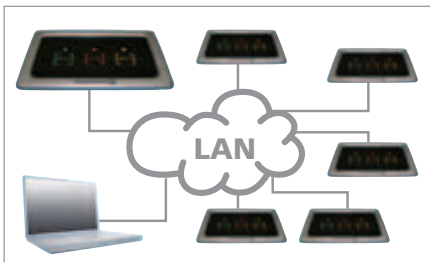

SO EINFACH IST VOTUM ZU INSTALLIEREN

Die Verkabelung erfolgt mit handelsüblichen Cat5-Patchkabeln